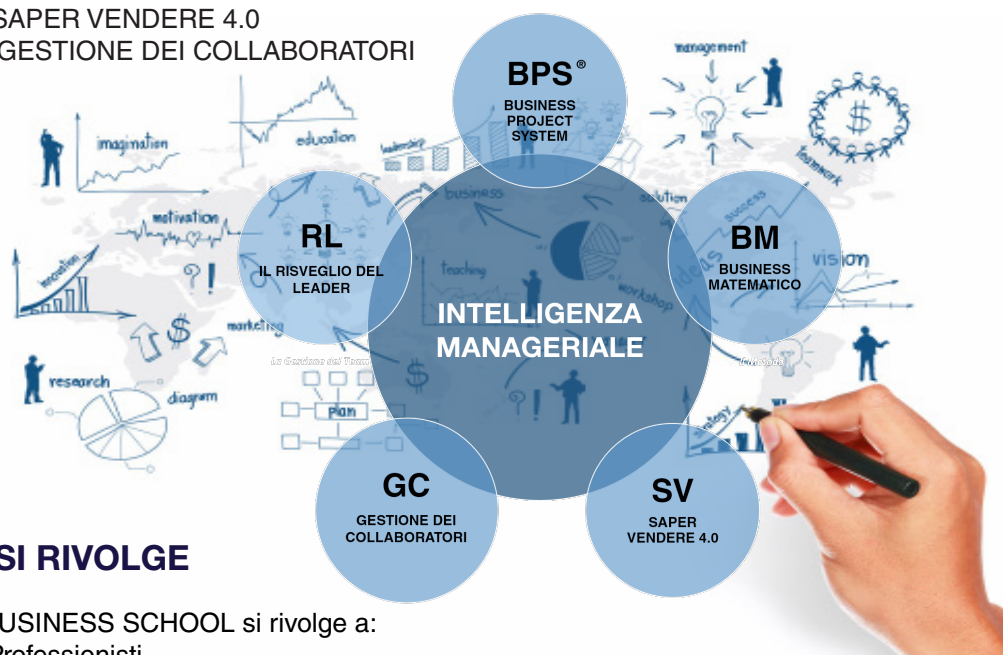

## 👑 PERCHÈ È COSÌ IMPORTANTE

La Business School di LeadershipLab ti offre un “modo nuovo” di affrontare lo sviluppo della tua idea Imprenditoriale, attraverso la costruzione di un Progetto di Business che ti fa mettere Nero su Bianco tutti i 12 passi necessari per farlo funzionare in modo concreto, misurabile e matematico.

E' l'insieme di competenze messe nell'ordine giusto per chi desidera avviare e sviluppare un proprio Business nell'era del web e delle conversazioni digitali 4.0

## 🎓 COSA APPRENDERAI

Partecipando alla Business School apprenderai come pianificare nei minimi dettagli la migliore strategia di Business online e offline per conseguire i tuoi obiettivi di crescita.

Alla conclusione del Percorso uscirai con un Progetto di Business che comprende l'insieme di tutte le strategie di Marketing Online e Offline, di Brand Positioning, di Comunicazione e di Gestione imprenditoriale che trasformano al 100% la Tua Idea Imprenditoriale in un Business realizzabile.

## 📅 PROGRAMMA

Il Programma BUSINESS SCHOOL si compone dei seguenti moduli formativi:

- Evento: IL RISVEGLIO DEL LEADER - Grand Celebration
- Modulo: BPS® - BUSINESS PROJECT SYSTEM
- Modulo Online: BM - BUSINESS MATEMATICO
- Modulo: SV - SAPER VENDERE 4.0
- Modulo: GC - GESTIONE DEI COLLABORATORI