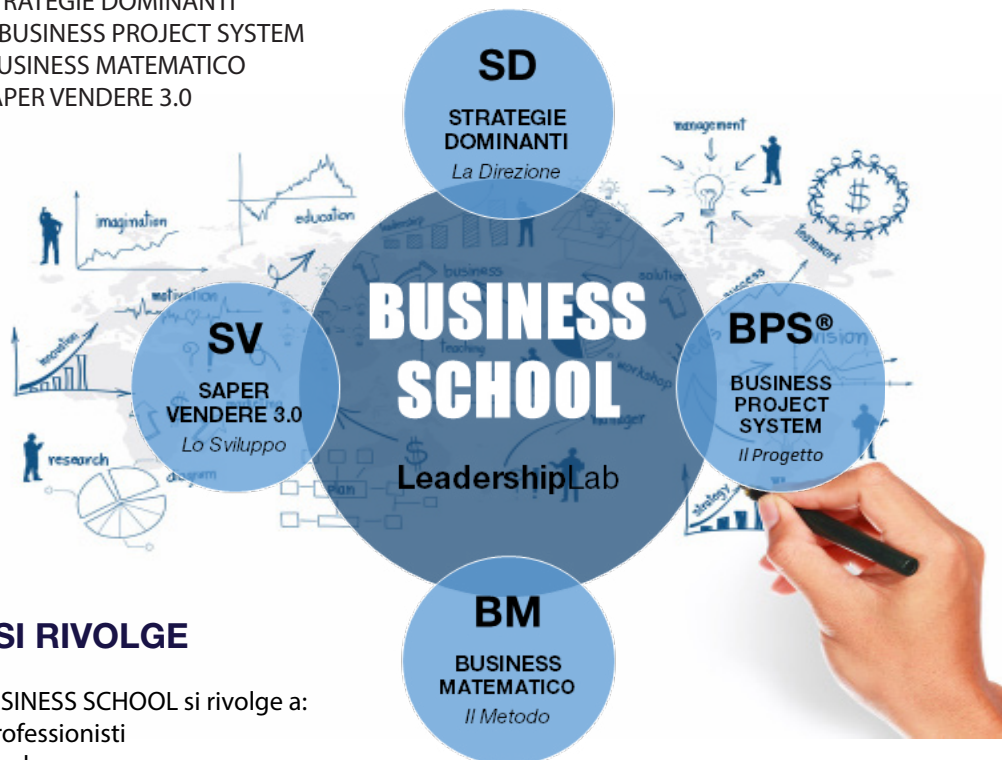

PERCHÈ È COSÌ IMPORTANTE

La Business School di LeadershipLab ti offre un “modo nuovo” di affrontare lo sviluppo della tua idea Imprenditoriale, attraverso la costruzione di un Progetto di Business che ti fa mettere Nero su Bianco tutti i 12 passi necessari per farlo funzionare in modo concreto, misurabile e matematico.

E' l'insieme di competenze messe nell'ordine giusto per chi desidera avviare e sviluppare un proprio Business nell'era del web e delle conversazioni digitali 4.0

COSA APPRENDERAI

Partecipando alla Business School apprenderai come pianificare nei minimi dettagli la migliore strategia di Business online e offline per conseguire i tuoi obiettivi di crescita.

Alla conclusione del Percorso uscirai con un Progetto di Business che comprende l'insieme di tutte le strategie di Marketing Online e Offline, di Brand Positioning, di Comunicazione e di Gestione imprenditoriale che trasformano al 100% la Tua Idea Imprenditoriale in un Business realizzabile.

Sarà come passare dalla confusione alla direzione!

PROGRAMMA

Il Programma BUSINESS SCHOOL si compone dei seguenti moduli formativi:

- Modulo: SD - STRATEGIE DOMINANTI
- Modulo: BPS® - BUSINESS PROJECT SYSTEM
- Modulo: BM - BUSINESS MATEMATICO
- Modulo: SV - SAPER VENDERE 3.0

A CHI SI RIVOLGE

Il Programma BUSINESS SCHOOL si rivolge a:

- Imprenditori, Professionisti
- Venditori, Networker

Che vogliono far decollare la propria attività per sempre, in modo Concreto, Misurabile e Matematico.

SEDE DIDATTICA E ORARI

RIMINI Hotel POLO****
Viale Vespucci, 23 (RN)
Tel.0541 51180
Fax 0541.51202

Venerdì: h.14,30 – h. 21,00
Sabato: h. 9,30 – h. 18,30
Domenica: h. 9,30 – h. 17,30